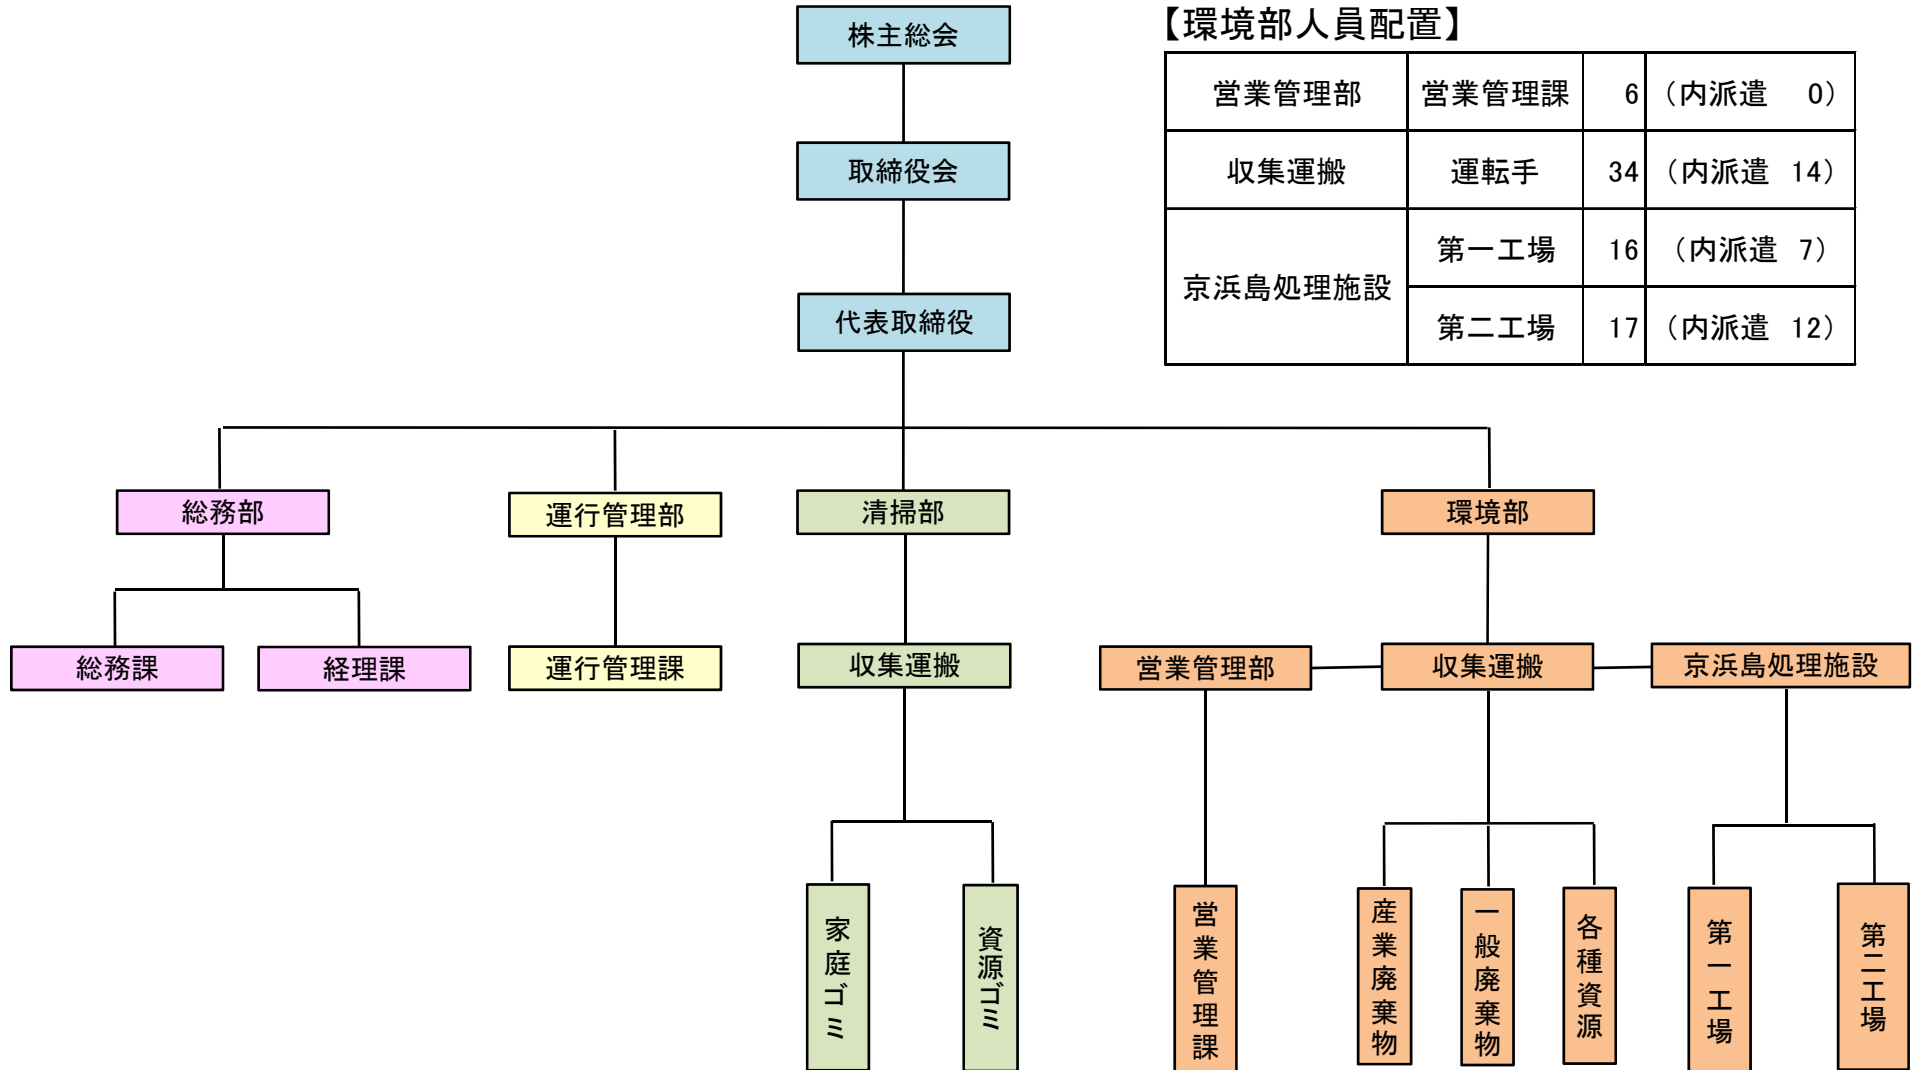

組織図

平成29年7月1日 現在

【環境部人員配置】

営業管理部	営業管理課	6	(内派遣 0)
収集運搬	運転手	34	(内派遣 14)
京浜島処理施設	第一工場	16	(内派遣 7)
	第二工場	17	(内派遣 12)