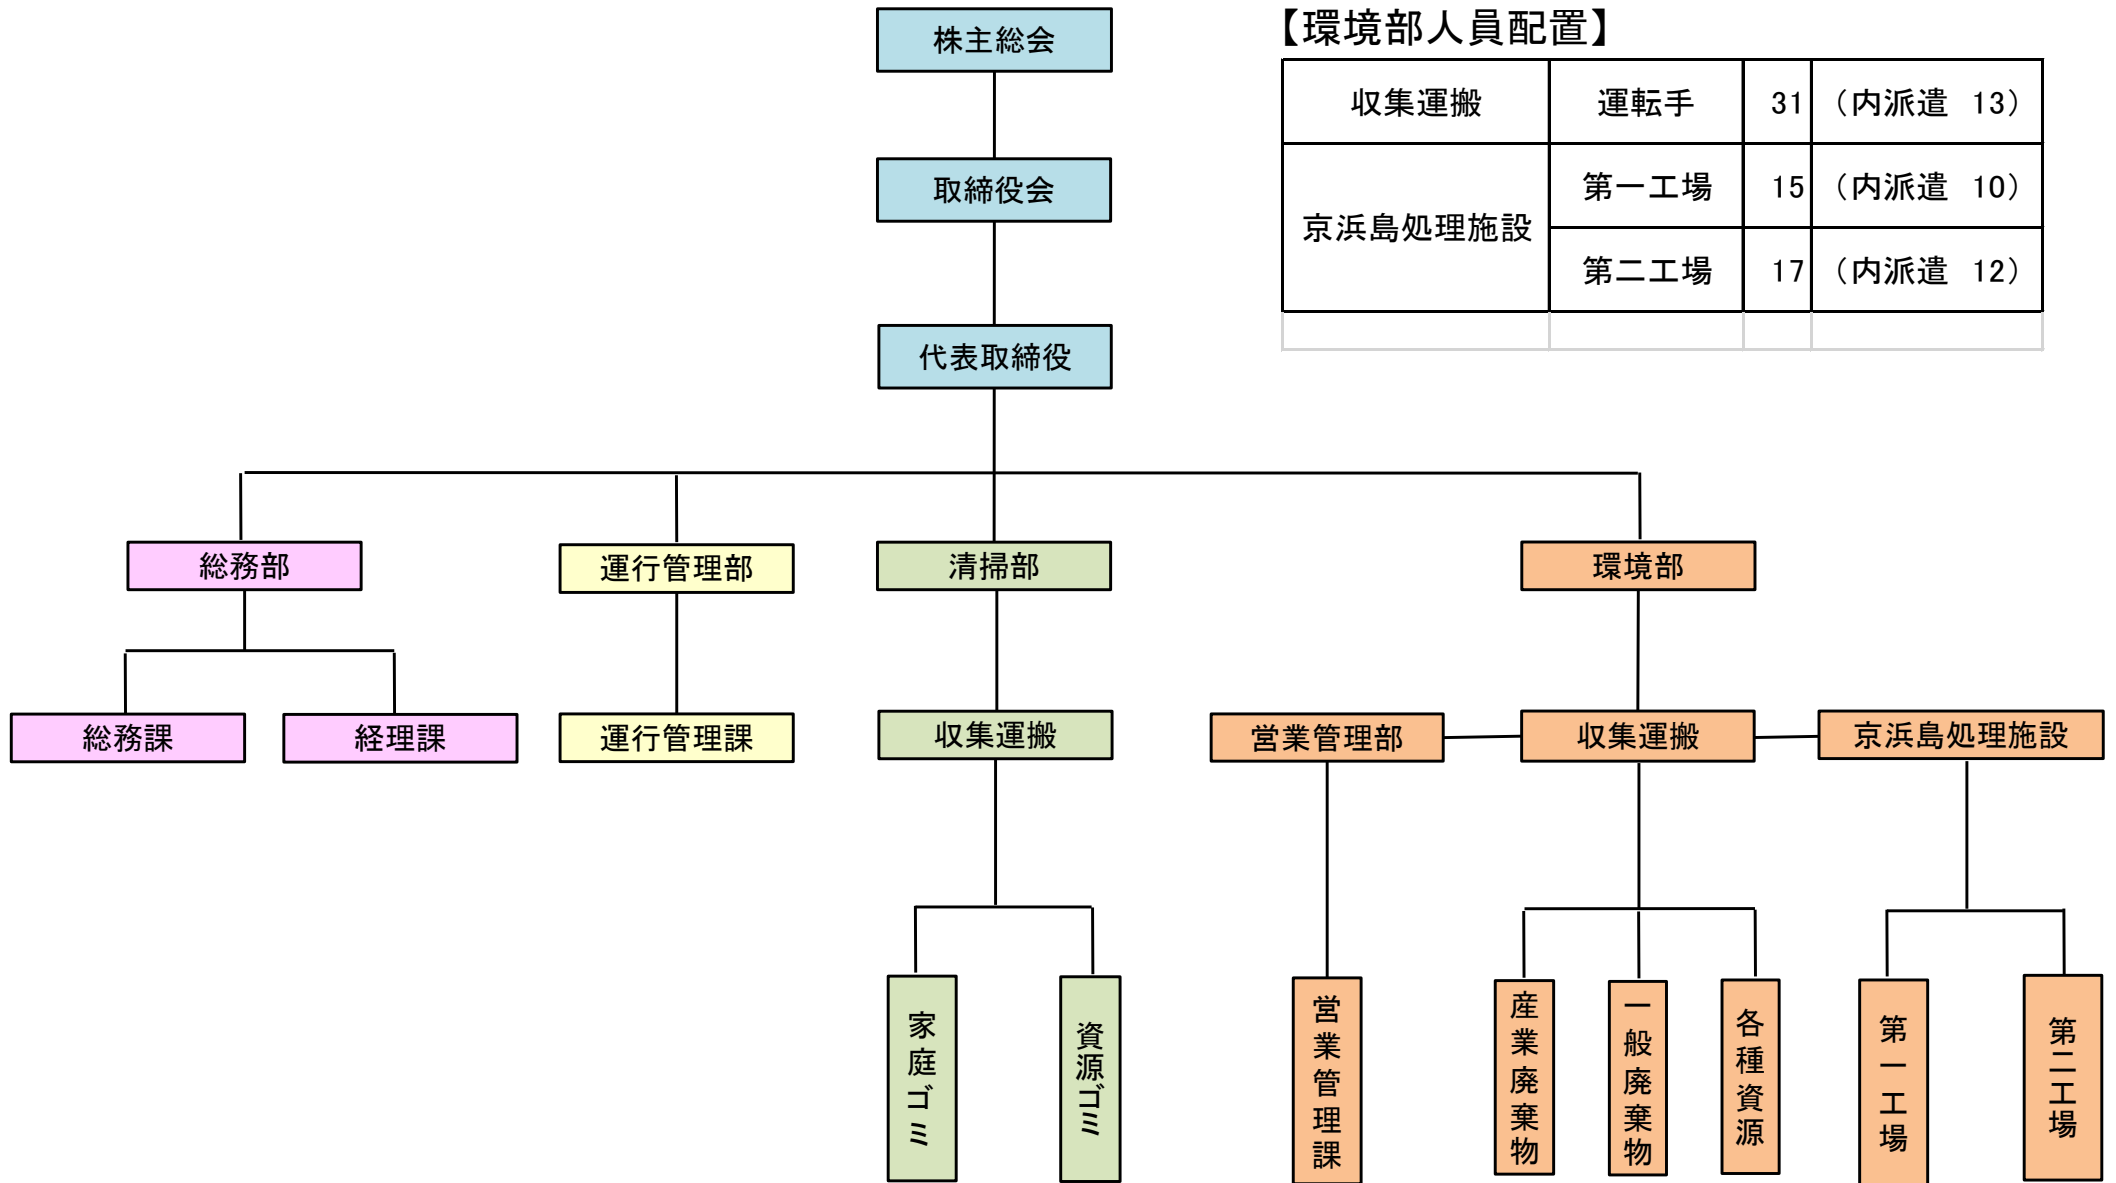

組織図

令和4年7月1日 現在

【環境部人員配置】

収集運搬	運転手	31	(内派遣 13)
京浜島処理施設	第一工場	15	(内派遣 10)
	第二工場	17	(内派遣 12)